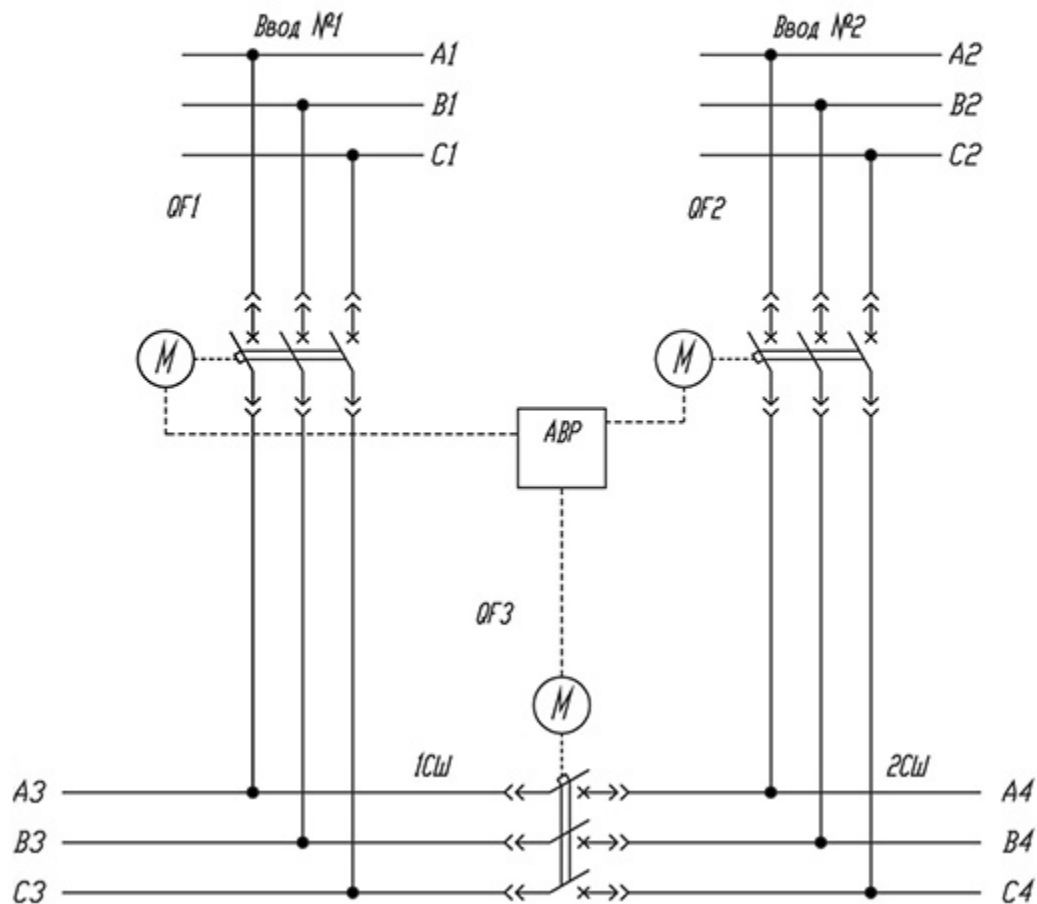

Описание работы АВР

АВР должна приходить в действие при исчезновении напряжения в линии по любой причине, в том числе при аварийном, ошибочном или самопроизвольном отключении выключателей рабочего источника питания;

Включение резервного источника питания производится с задержкой по времени, исключающей ложные срабатывания АВР

АВР может быть оснащен механической взаимоблокировкой выключателей ВА50-45Про, чтобы избежать малейшей возможности одновременного подключения двух источников, которое может привести к аварии в системе.

ДВА РАБОЧИХ ВВОДА С СЕКЦИОНИРОВАНИЕМ

По вопросам продаж и поддержки обращайтесь:

Астана +7(7172)727-132 Волгоград (844)278-03-48 Воронеж (473)204-51-73 Екатеринбург (343)384-55-89
Казань (843)206-01-48 Краснодар (861)203-40-90 Красноярск (391)204-63-61 Москва (495)268-04-70
Нижний Новгород (831)429-08-12 Новосибирск (383)227-86-73 Ростов-на-Дону (863)308-18-15
Самара (846)206-03-16 Санкт-Петербург (812)309-46-40 Саратов (845)249-38-78 Уфа (347)229-48-12

Единый адрес: krk@nt-rt.ru

Веб-сайт: www.kontaktor.nt-rt.ru